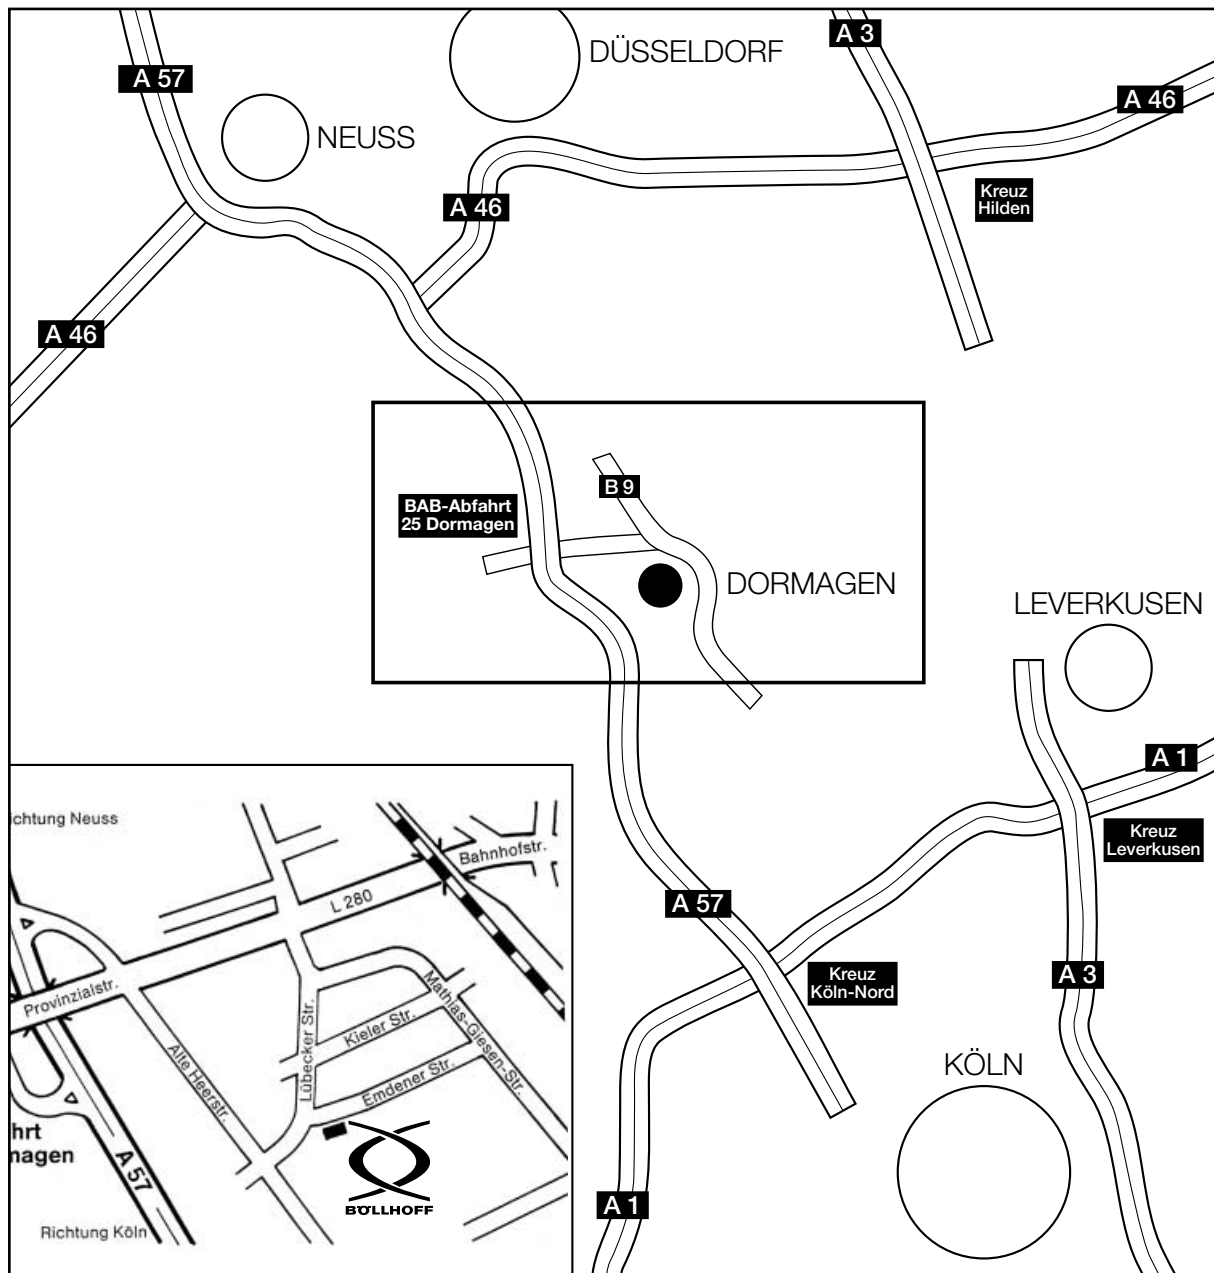

Herzlich Willkommen bei Böllhoff!

So finden Sie zu uns!

BÖLLHOFF

Joining together!

Böllhoff GmbH · Emdener Straße 24 · 41540 Dormagen · Telefon 021 33/252 - 0
Fax 021 33/2521 00 · www.boellhoff.com · fpehlke@boellhoff.com